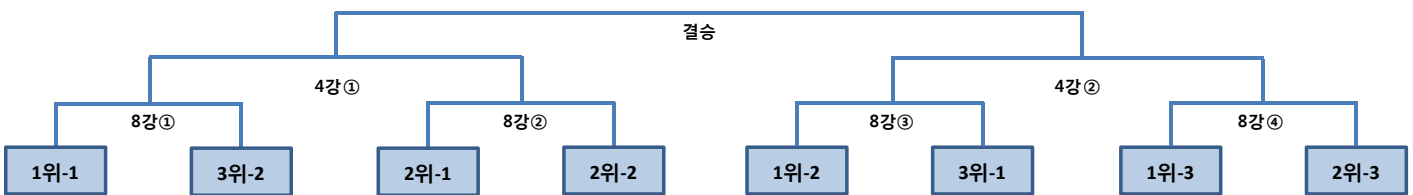

2010 리그컵 경기일정

*조편성

A조(5팀) : 전북, 전남, 경남, 수원, 강원
 B조(5팀) : 성남, 서울, 울산, 광주, 제주
 C조(5팀) : 포항, 인천, 대전, 부산, 대구

※ 2009 K리그 성적기준 : A조(1,4,7,10,13위) / B조(2,5,8,11,14위) / C조(3,6,9,12,15위)

*예선 조별리그

A조							B조							C조						
Round	경기 번호	일자	시간	Home	Away	경기장	Round	경기 번호	일자	시간	Home	Away	경기장	Round	경기 번호	일자	시간	Home	Away	경기장
1 (강원)	A1	5.22(토)	15:30	전남	수원	광양전용	1 (제주)	B1	5.23(일)	13:00	성남	울산	탄천종합	1 (인천)	C1	5.22(토)	19:00	대전	부산	대전월드컵
	A2		17:00	전북	경남	전주월드컵		B2		19:00	광주	서울	광주월드컵		C2		5.23(일)	15:00	대구	포항
2 (수원)	A3	5.26(수)	19:00	경남	전남	창원축구센터	2 (울산)	B3	5.26(수)	19:00	제주	광주	제주월드컵	2 (부산)	C3	5.26(수)	19:00	인천	대구	인천월드컵
	A4		19:00	강원	전북	강릉종합		B4		20:00	서울	성남	서울월드컵		C4		19:30	포항	대전	포항스틸야드
3 (경남)	A5	5.29(토)	19:30	수원	강원	수원월드컵	3 (광주)	B5	5.29(토)	15:00	울산	서울	울산문수	3 (포항)	C5	5.30(일)	15:00	부산	인천	부산아시아드
	A6		5.30(일)	17:00	전북	전남		전주월드컵		B6	19:00	성남	제주		탄천종합		C6	15:00	대구	대전
4 (전북)	A7	6.02(수)	17:00	경남	수원	창원축구센터	4 (서울)	B7	6.02(수)	19:00	제주	울산	제주월드컵	4 (대구)	C7	6.02(수)	19:30	대전	인천	대전월드컵
	A8		19:00	전남	강원	광양전용		B8		19:00	광주	성남	광주월드컵		C8		19:30	포항	부산	포항스틸야드
5 (전남)	A9	6.06(일)	15:00	수원	전북	수원월드컵	5 (성남)	B9	6.06(일)	15:00	울산	광주	울산문수	5 (대전)	C9	6.06(일)	15:00	부산	대구	부산아시아드
	A10		15:00	강원	경남	춘천종합		B10		15:00	서울	제주	서울월드컵		C10		15:00	인천	포항	인천월드컵

*Round 하단 () 팀 : off

*본선 토너먼트

구분	일차	일자	시간	대진	경기장
8강전	8강①	*7.14(수)	19:00	1위-1 vs 3위-2	1위-1 Home
	8강②		19:00	2위-1 vs 2위-2	2위-1 Home
	8강③		19:00	1위-2 vs 3위-1	1위-2 Home
	8강④		19:00	1위-3 vs 2위-3	1위-3 Home
4강전	4강①	*7.28(수)	19:00	8강①승자 vs 8강②승자	예선리그 상위팀 Home
	4강②		19:00	8강③승자 vs 8강④승자	예선리그 상위팀 Home
결승전	단판경기	*8.25(수)	19:00	4강①승자 vs 4강②승자	예선리그 상위팀 Home

F : Fixed(고정)
R : Recommended(추천)

*리그컵 본선 일정은 2010 남아공 월드컵 결과에 따라 변경 가능